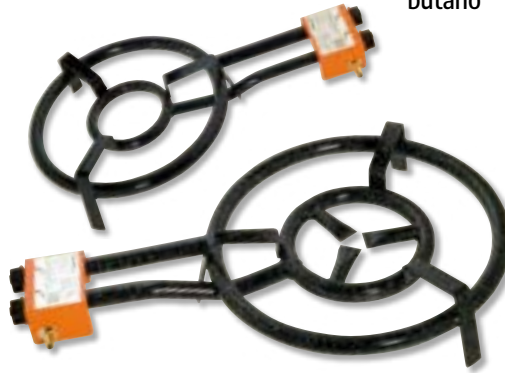

Paellero gas
butano

300 mm.	Cod: 05020090	500 mm.	Cod: 05020089
350 mm.	Cod: 05020086	600 mm.	Cod: 05020092
400 mm.	Cod: 05020091	700 mm.	Cod: 05020093