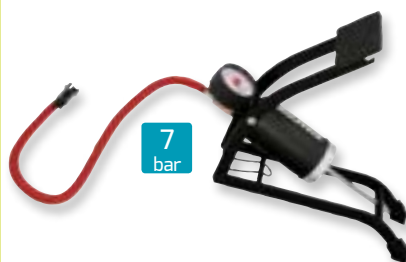

Cod: 19042045

Linterna led kit bici 2 piezas

Delantera y trasera

Cod: 19042050

Bomba inflar de pie

Pistón simple