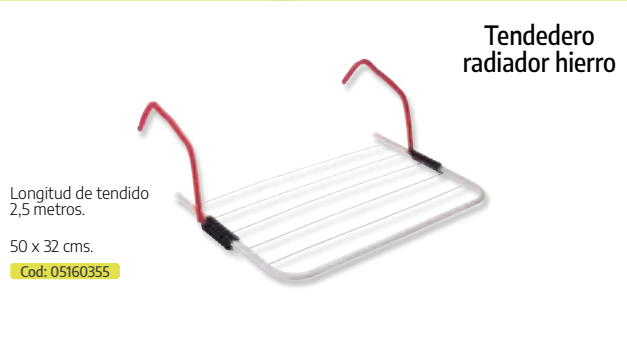

**Tendedero
balcón
hierro**

Longitud de tendido
8,4 metros.

105 x 55 cms.

Cod: 05160350