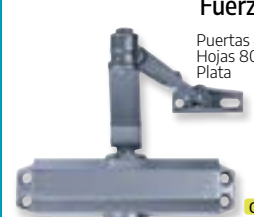

Cierrapuertas sin retenedor Fuerza 3

Puertas 45-65 kgs.
Hojas 80-100 cms.
Plata Cod: 03018045