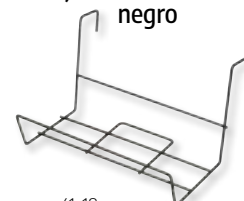

Soporte jardinera balcón negro

41x18 cms. Cod: 08093213