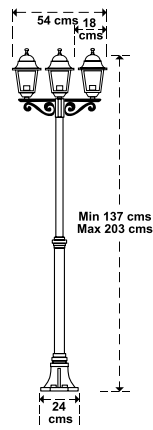

Farol jardín con columna 3 faroles