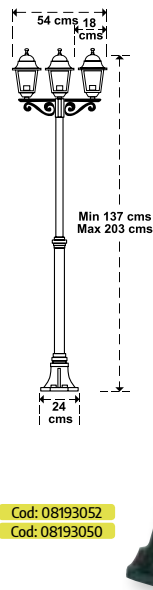

Cod: 08193000
Cod: 08193002

Negro
33 (alt) x 15 cms.

Faroles jardín con acabado negro clásico

Accesorios montaje incluidos
Bombilla no incluida

Farol jardín con columna

Cod: 08193030

Farol jardín con columna 3 faroles