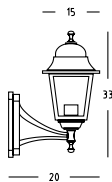

Negra
Cod: 08192000
Cod: 08192005

Farol jardín suspendido

Cod: 08193020

Negro
35 (alt) x 18 cms.

Farol jardín soporte bajo

Cod: 08193012

Negro
33 (alt) x 15 cms.

Farol jardín soporte alto