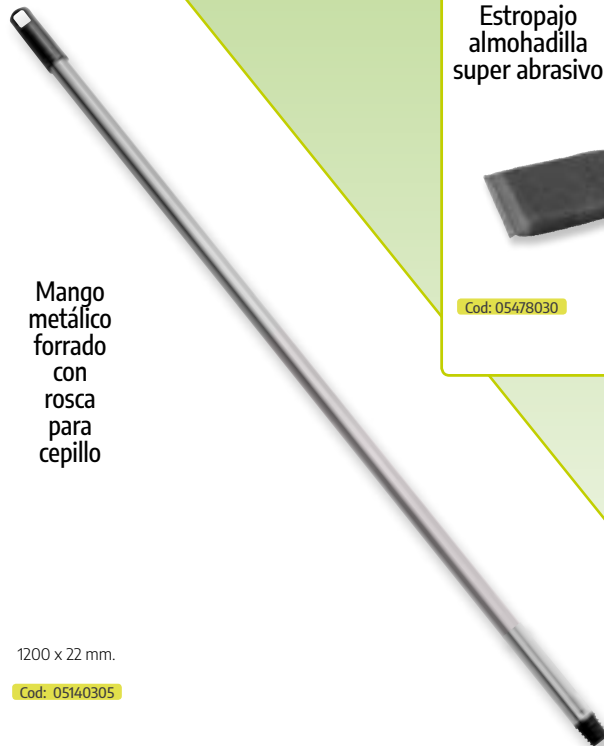

Rollo tubo aspirar "Aspir-flex" y conectores

7 mts.
Cod: 08071080

Mango metálico forrado con rosca para cepillo

1200 x 22 mm.

Cod: 05140305

Estropajo almohadilla super abrasivo

NOVEDAD

Cod: 05478030