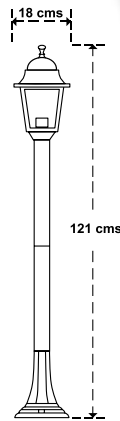

Farol jardín con columna